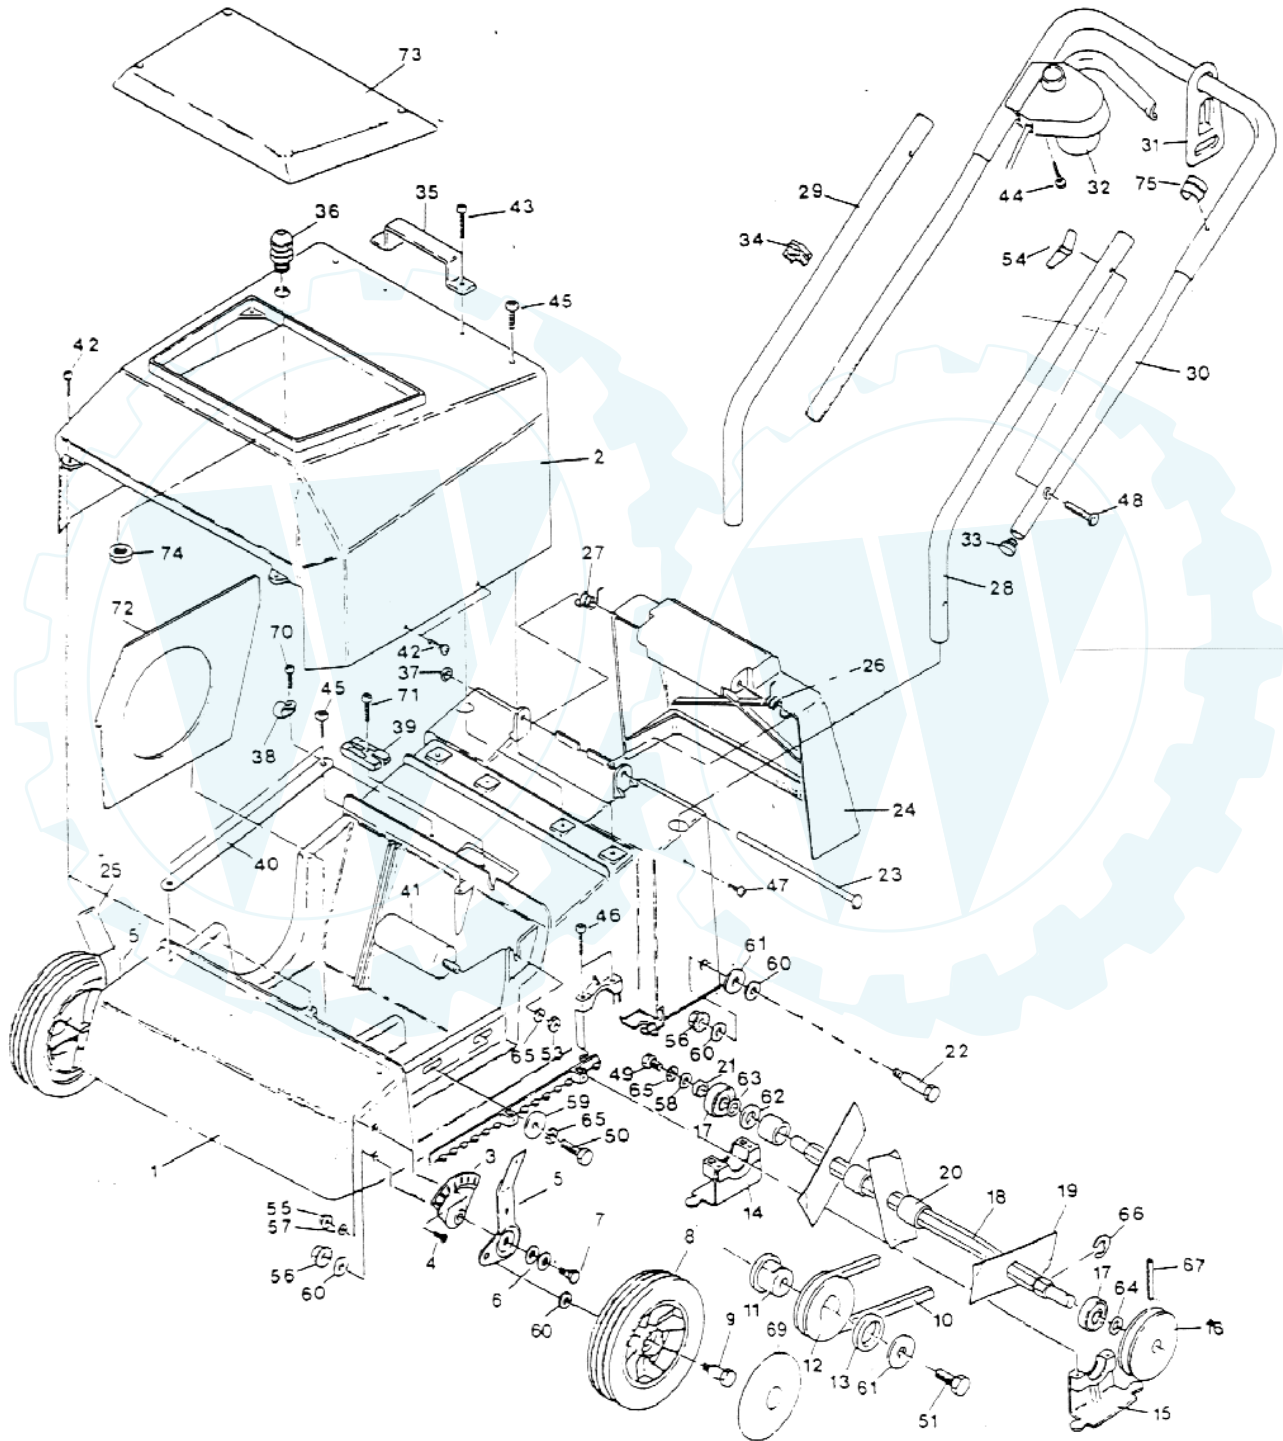

# Vertikutiergerät EL 1330

Art. Nr.: 21929, 21924, 26085, 26084

Bild	ET-Nr.	Bezeichnung	St.	Bild	ET-Nr.	Bezeichnung	St.
	75240	Motor EL 1300 W VK	1	51	14110	Sechskantschraube M10x25	1
1	75250	Gehäuse - Kunststoff VK EL -01	1	54	75080	Mutter M6 - Flügel - Plastik	2
2	70560	Haube-Abdeck VK EL	1	55	62780	Mutter - Sperrzahn M6	2
3	72060	HV - Blatt ER/93	2	56	65620	Mutter - Sperrzahn M10	4
4	72270	Senkschraube 6x16	2	57	75260	Unterlegscheibe A 6,4x18x1,6	2
5	72070	HV - Griffteil re. ER/93	1	58	13100	Unterlegscheibe A 8,4	1
5	72080	HV - Griffteil li. ER/93	1	59	60900	Unterlegscheibe R9 DIN 440	2
6	72110	Tellerfeder 25,0x12,2x0,9	4	60	13250	Unterlegscheibe A10	8
7	72330	HV - Bolzen ER/93	2	61	14370	Unterlegscheibe R11 DIN 440	3
8	70840	Rad 150 mm GL RAM 150-88	4	62	63920	Unterlegscheibe 13A	1
9	16060	Radbolzen - Gleitlager m. HV	2	63	67230	Ausgleichsscheibe 12x18x0,1	3
10	18150	Keilriemen 10x6x575 Li	1	64	67240	Ausgleichsscheibe 12x18x1,2	3
11	62990	Buchse-Kunststoff-Keilriemenscheibe	1	65	13290	Zahnscheibe A8	4
12	62980	Scheibe-Keilriemen 63/l VK EL 1300	1	66	64650	Sicherungsscheibe RS 12	1
13	17000	Ring-Kunststoff-Keilriemenscheibe	1	67	62460	Spannstift 5x50	1
14	70620	Bock-Lager rechts VK EL 1230/91	1	69	68840	Zierkappe RAD RAM 150-88 -05	4
15	70630	Bock-Lager links VK EL 1230/91	1	70	65770	Schraube PT KA 40x10	1
16	67080	Scheibe Keilriemen 71/1 W VK EL 1230	1	71	68660	Schraube PT KA 40x16	1
17	67090	Kugellager 6201-2 RS	2	72	70580	Platte Luftleit VK EL 1230 / 91	1
18	67100	Welle-Messer VK EL 1230	1	73	70570	Deckel Abdeckhaube VK EL 1230 / 91 -18	1
19	67110	Messer VK EL 1230 aufgewinkelt	12	74	70600	Gegenmutter - Kabelverschraubung	1
20	67120	Ring-Abstand-Kunststoff VK EL 1230	12	75	66740	Stopper - Zugentlastung	1
21	67130	Ring-Distanz-Welle-Messer VK EL 1230	1				
22	67010	Radbolzen EL 35 H	2				
23	60510	Achse - Sicherheitsklappe	1				
24	72040	Klappe - Sicherheit 40 H/93	1				
25	72090	HV-Kappe Griffteil re. + li. ER/93	2				
26	60450	Feder-Schenkel links	1				
27	60490	Feder-Schenkel rechts	1				
28	75020	Griff-Unterteil links /98	1				
29	75030	Griff-Unterteil rechts /98	1				
30	75010	Griff-Oberteil /98	1				
31	66670	Zugentlastung 25mm	1				
32	73840	Schalter-Tastschutz VK EL 1330 21mm	1				
33	66800	Kunststoffgleiter 18mm	2				
34	62410	Kabelklemme	1				
35	62520	Tragegriff	1				
36	70590	Kabelverschraubung VK EL 1230/91	1				
37	60570	Krallenklemmscheibe	1				
40	67170	Spannschelle - Motor	1				
42	65760	Schraube PT KA 40x14	6				
43	67190	Schraube PT KA 40x20	2				
45	67200	Schraube PT KA 60x16	4				
46	67210	Schraube PT KA 60x25	4				
47	67220	Schraube-Gewindeform M5x16	2				
48	73980	Schraube-Flachrund 6x35 (Schloßschraube)	2				
49	17650	Sechskantschraube M8x12	1				
50	13510	Sechskantschraube M8x22	2				